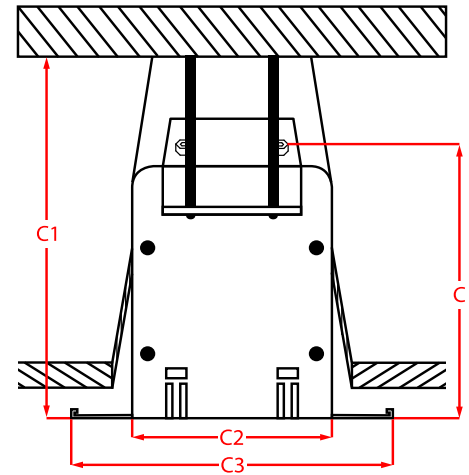

Visivo Coperto - technische Daten

Deckeneinbaumaß

Art. Nr.	821935	821945	821955	821965
Tuchmaß	231 x 174 cm	244 x 182 cm	275 x 199 cm	314 x 221 cm
A	14 cm	14 cm	14 cm	14 cm
B	259 cm	272,5 cm	303 cm	342,5 cm

Technische Daten

Art. Nr.	821935	821945	821955	821965
Tuchmaß	231 x 174 cm	244 x 182 cm	275 x 199 cm	314 x 221 cm
A	221 cm	234 cm	265,5 cm	304 cm
A1	247 cm	260 cm	291 cm	330,5 cm
A2	5 cm	5 cm	5 cm	5 cm
A3	249 cm	262,5 cm	293 cm	332,5 cm
A4	265 cm	278,5 cm	309 cm	348,5 cm
B	124 cm	132 cm	149,5 cm	171,5 cm
B1	7,5 cm	7,5 cm	7,5 cm	7,5 cm
B2	171 cm	189,5 cm	207,5 cm	230 cm
B3	39 cm	50 cm	50 cm	50 cm
C	13 cm	13 cm	13 cm	13 cm
C1	max. 108,5 cm	max. 108,5 cm	max. 108,5 cm	max. 108,5 cm
C2	11 cm	11 cm	11 cm	11 cm
C3	16 cm	16 cm	16 cm	16 cm
D1	9 cm	9 cm	9 cm	9 cm
D2	9 cm	9 cm	9 cm	9 cm