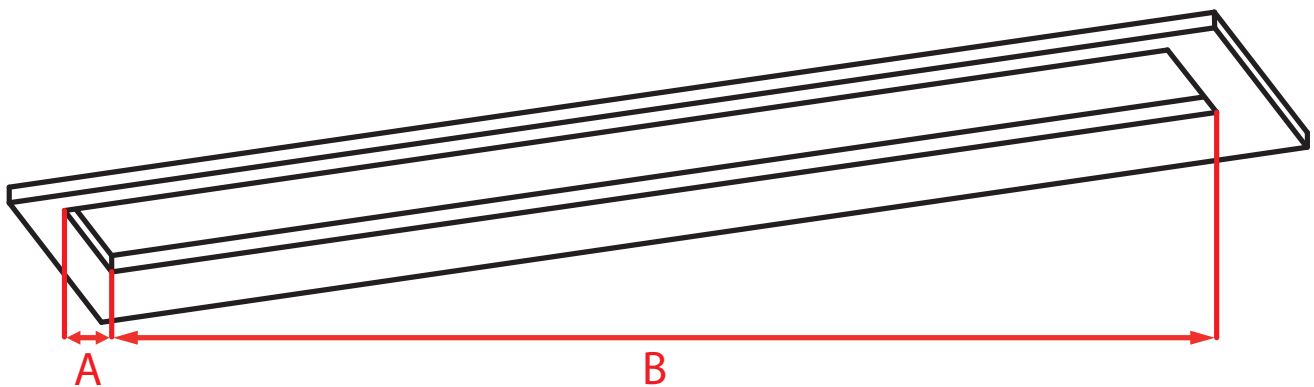

Visivo Coperto - technische Daten

Deckeneinbaumaß

Art. Nr.	821935	821945	821955	821965
Tuchmaß	231 x 174 cm	244 x 182 cm	275 x 199 cm	314 x 221 cm
A	14 cm	14 cm	14 cm	14 cm
B	259 cm	272,5 cm	303 cm	342,5 cm

Technische Daten

Art. Nr.	821935	821945	821955	821965
Tuchmaß	231 x 174 cm	244 x 182 cm	275 x 199 cm	314 x 221 cm
A	221 cm	234 cm	265,5 cm	304 cm
A1	247 cm	260 cm	291 cm	330,5 cm
A2	5 cm	5 cm	5 cm	5 cm
A3	249 cm	262,5 cm	293 cm	332,5 cm
A4	265 cm	278,5 cm	309 cm	348,5 cm
B	124 cm	132 cm	149,5 cm	171,5 cm
B1	7,5 cm	7,5 cm	7,5 cm	7,5 cm
B2	171 cm	189,5 cm	207,5 cm	230 cm
B3	39 cm	50 cm	50 cm	50 cm
C	13 cm	13 cm	13 cm	13 cm
C1	max. 108,5 cm	max. 108,5 cm	max. 108,5 cm	max. 108,5 cm
C2	11 cm	11 cm	11 cm	11 cm
C3	16 cm	16 cm	16 cm	16 cm
D1	9 cm	9 cm	9 cm	9 cm
D2	9 cm	9 cm	9 cm	9 cm