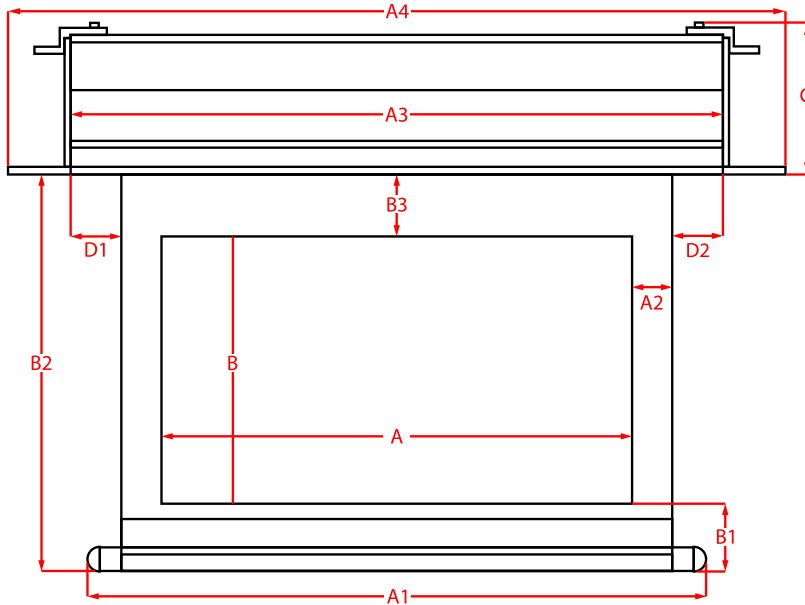

Visivo Coperto - technische Daten

Deckeneinbaumaß

Art. Nr.	821935	821945	821955	821965
Tuchmaß	231 x 174 cm	244 x 182 cm	275 x 199 cm	314 x 221 cm
A	14 cm	14 cm	14 cm	14 cm
B	259 cm	272,5 cm	303 cm	342,5 cm

Technische Daten

Art. Nr.	821935	821945	821955	821965
Tuchmaß	231 x 174 cm	244 x 182 cm	275 x 199 cm	314 x 221 cm
A	221 cm	234 cm	265,5 cm	304 cm
A1	247 cm	260 cm	291 cm	330,5 cm
A2	5 cm	5 cm	5 cm	5 cm
A3	249 cm	262,5 cm	293 cm	332,5 cm
A4	265 cm	278,5 cm	309 cm	348,5 cm
B	124 cm	132 cm	149,5 cm	171,5 cm
B1	7,5 cm	7,5 cm	7,5 cm	7,5 cm
B2	171 cm	189,5 cm	207,5 cm	230 cm
B3	39 cm	50 cm	50 cm	50 cm
C	13 cm	13 cm	13 cm	13 cm
C1	max. 108,5 cm	max. 108,5 cm	max. 108,5 cm	max. 108,5 cm
C2	11 cm	11 cm	11 cm	11 cm
C3	16 cm	16 cm	16 cm	16 cm
D1	9 cm	9 cm	9 cm	9 cm
D2	9 cm	9 cm	9 cm	9 cm