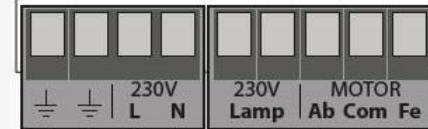

Volant Steuerung

Markisen Steuerung

Farbe der Kabel

- Erde
- Schwarz
- Blau
- Braun

Stromversorgung (3x1,5 mm)
Leistungsschalter 16A
nicht im Lieferumfang