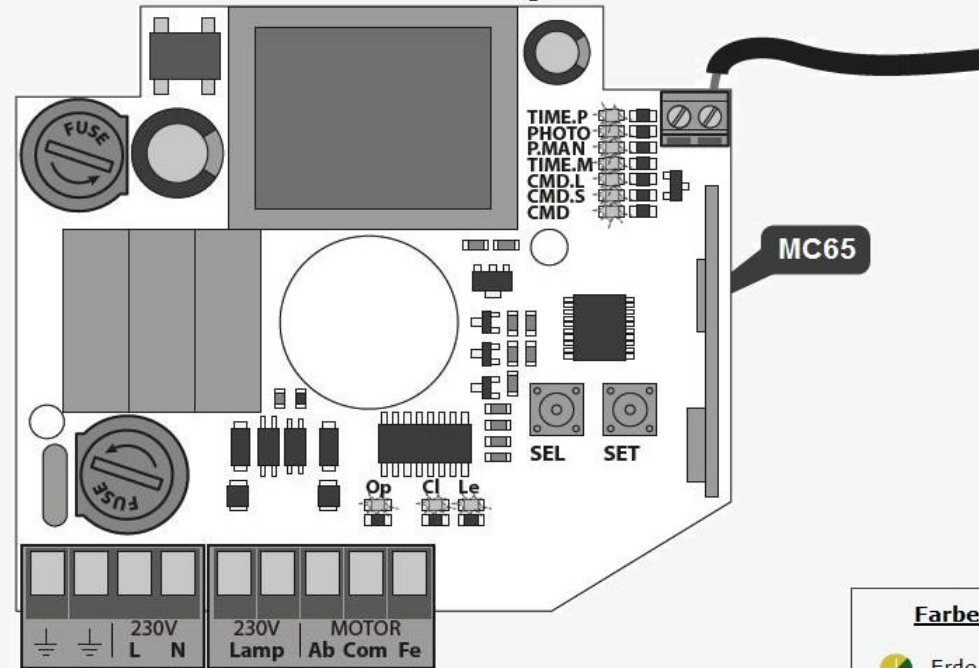

Volant Steuerung

Markisen Steuerung

Farbe der Kabel

- Erde
- Schwarz
- Blau
- Braun

Stromversorgung (3x1,5 mm)
Leistungsschalter 16A
nicht im Lieferumfang