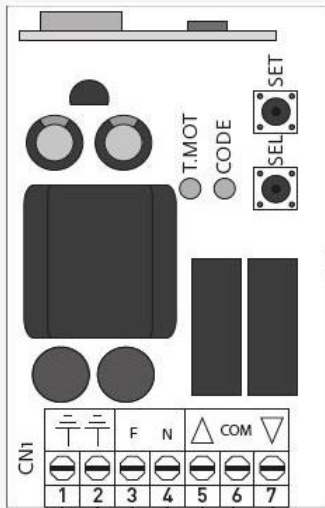

Volant Steuerung

Markisen Steuerung

Farbe der Kabel

- Erde
- Schwarz
- Blau
- Braun

Stromversorgung (3x1,5 mm)
Leistungsschalter 16A
nicht im Lieferumfang